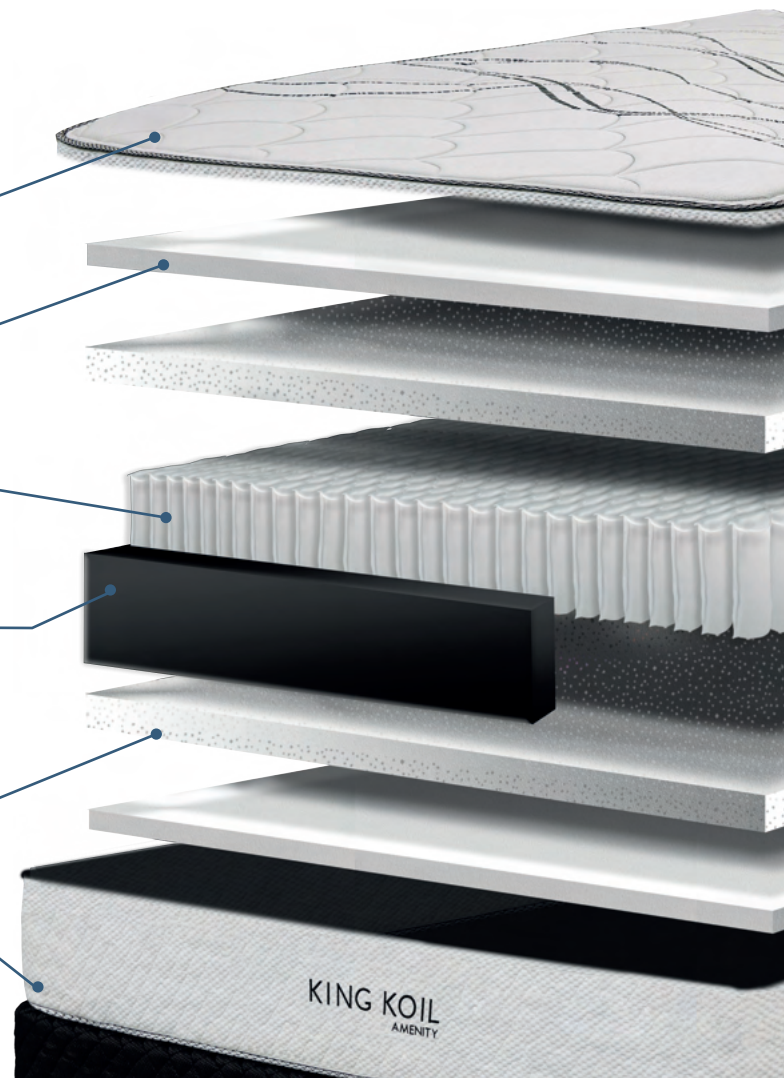

MEDIDAS

1.00m *1.90m
1.35m *1.90m
1.50m *2.00m
1.50m *1.90m
2.00m*1.90m
1.90m *2.00m

DESDE 1898

TECNOLOGÍAS

Espuma HR KING KOIL de alta densidad

Sistema de resortes independientemente

Tratamiento retardante al fuego con la norma CFR 1633

Sistema volteable, desgaste uniforme y mejorando su rendimiento

Refuerzo perimetral que evita la deformación

Tecnología antiácaros

COMPONENTES TÉCNICOS

Tela de alto gramaje suave al tacto

Capas de foam que ayudan a distribuir el peso del cuerpo

Sistema de descanso
Resortes Ultra Pocket

Refuerzos laterales de alta densidad

Capas de foam que ayudan a distribuir el peso del cuerpo

Tela de alto gramaje suave al tacto

KING KOIL

MATTRESS CO.

SINCE 1898

DONCOLCHONE@COLCHONESCONFORTA.COM